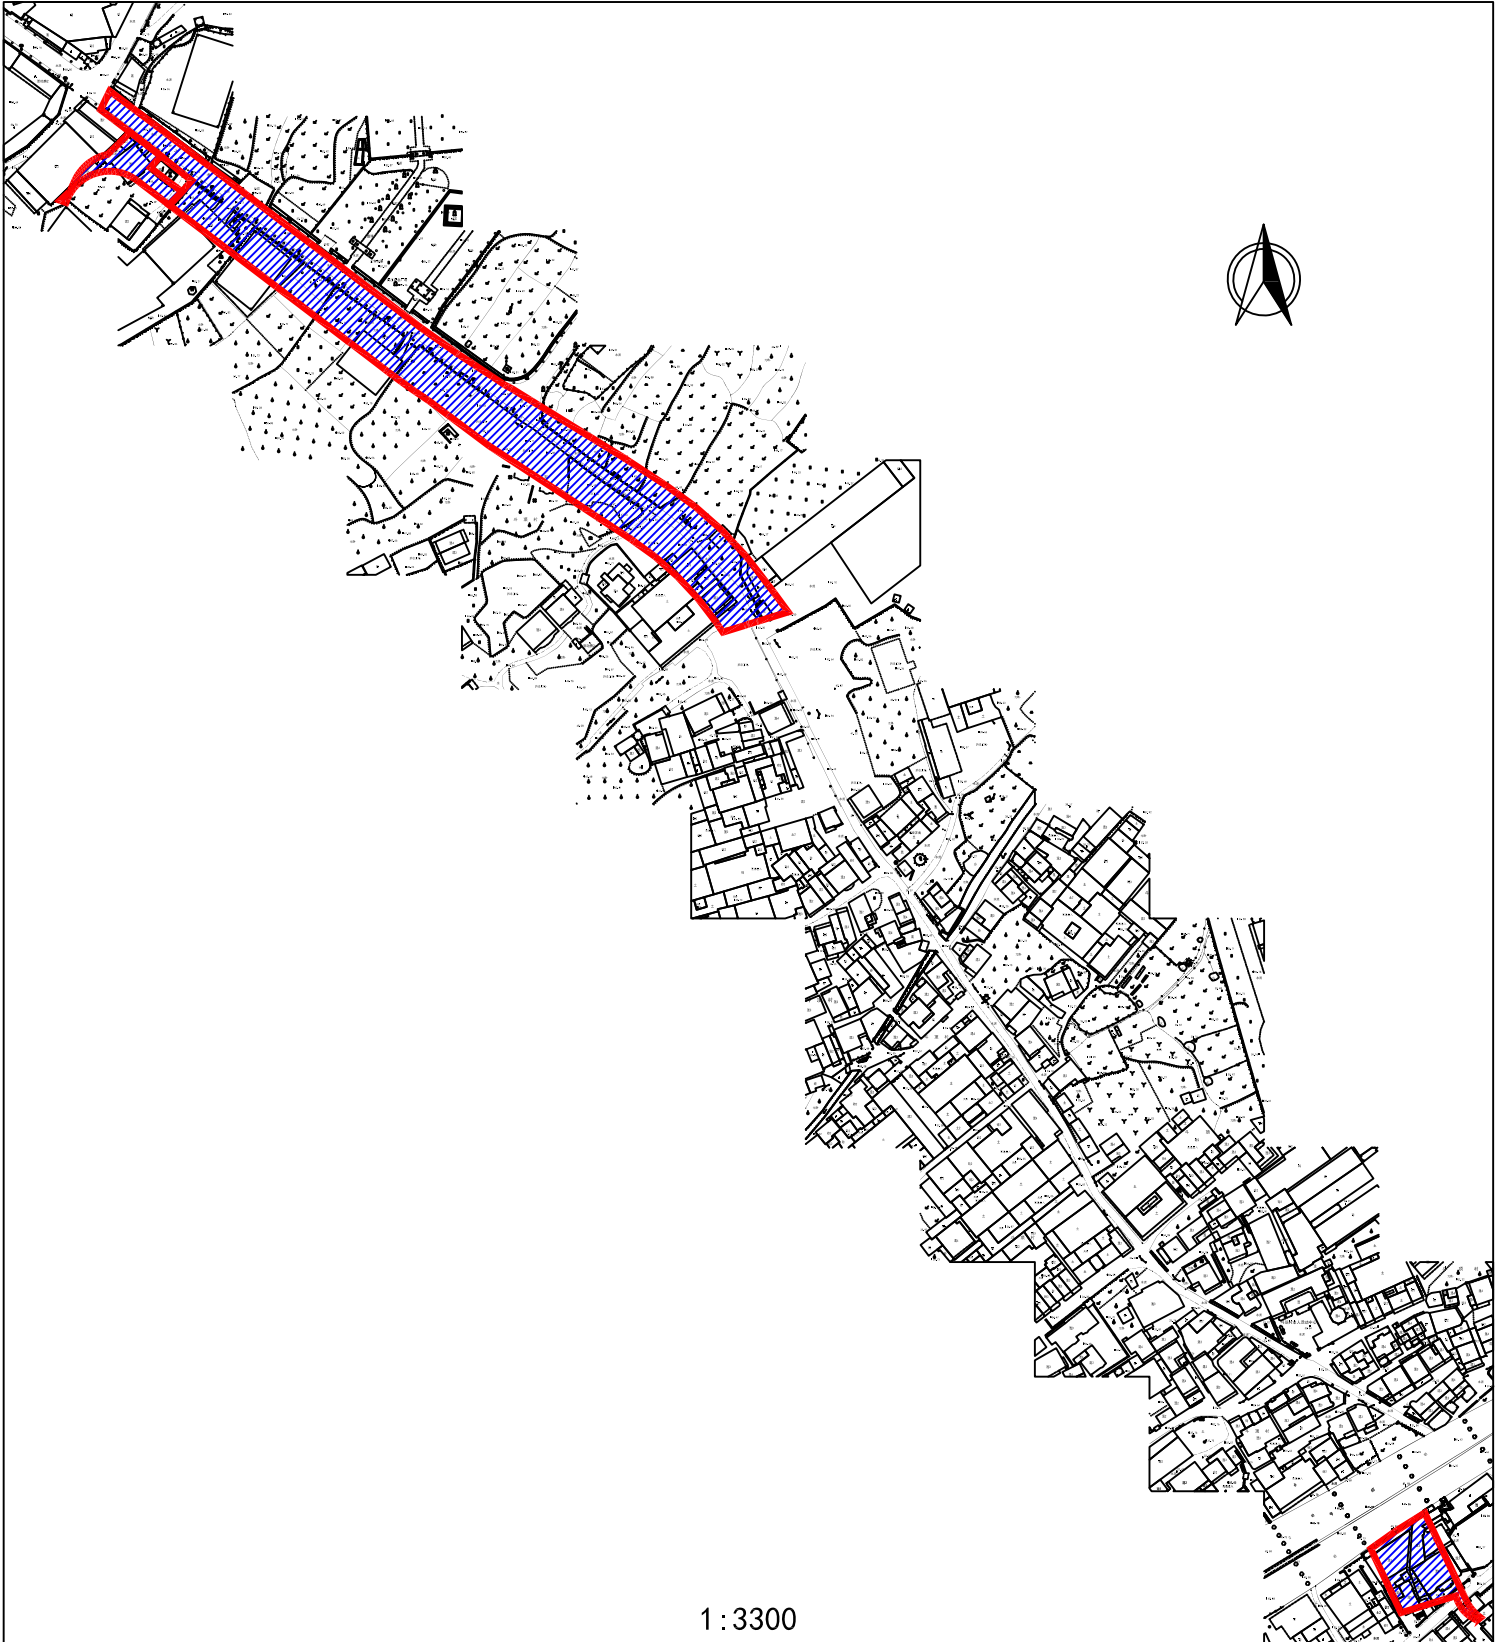

福州市厦坊北路道路工程征地范围示意图

1:3300