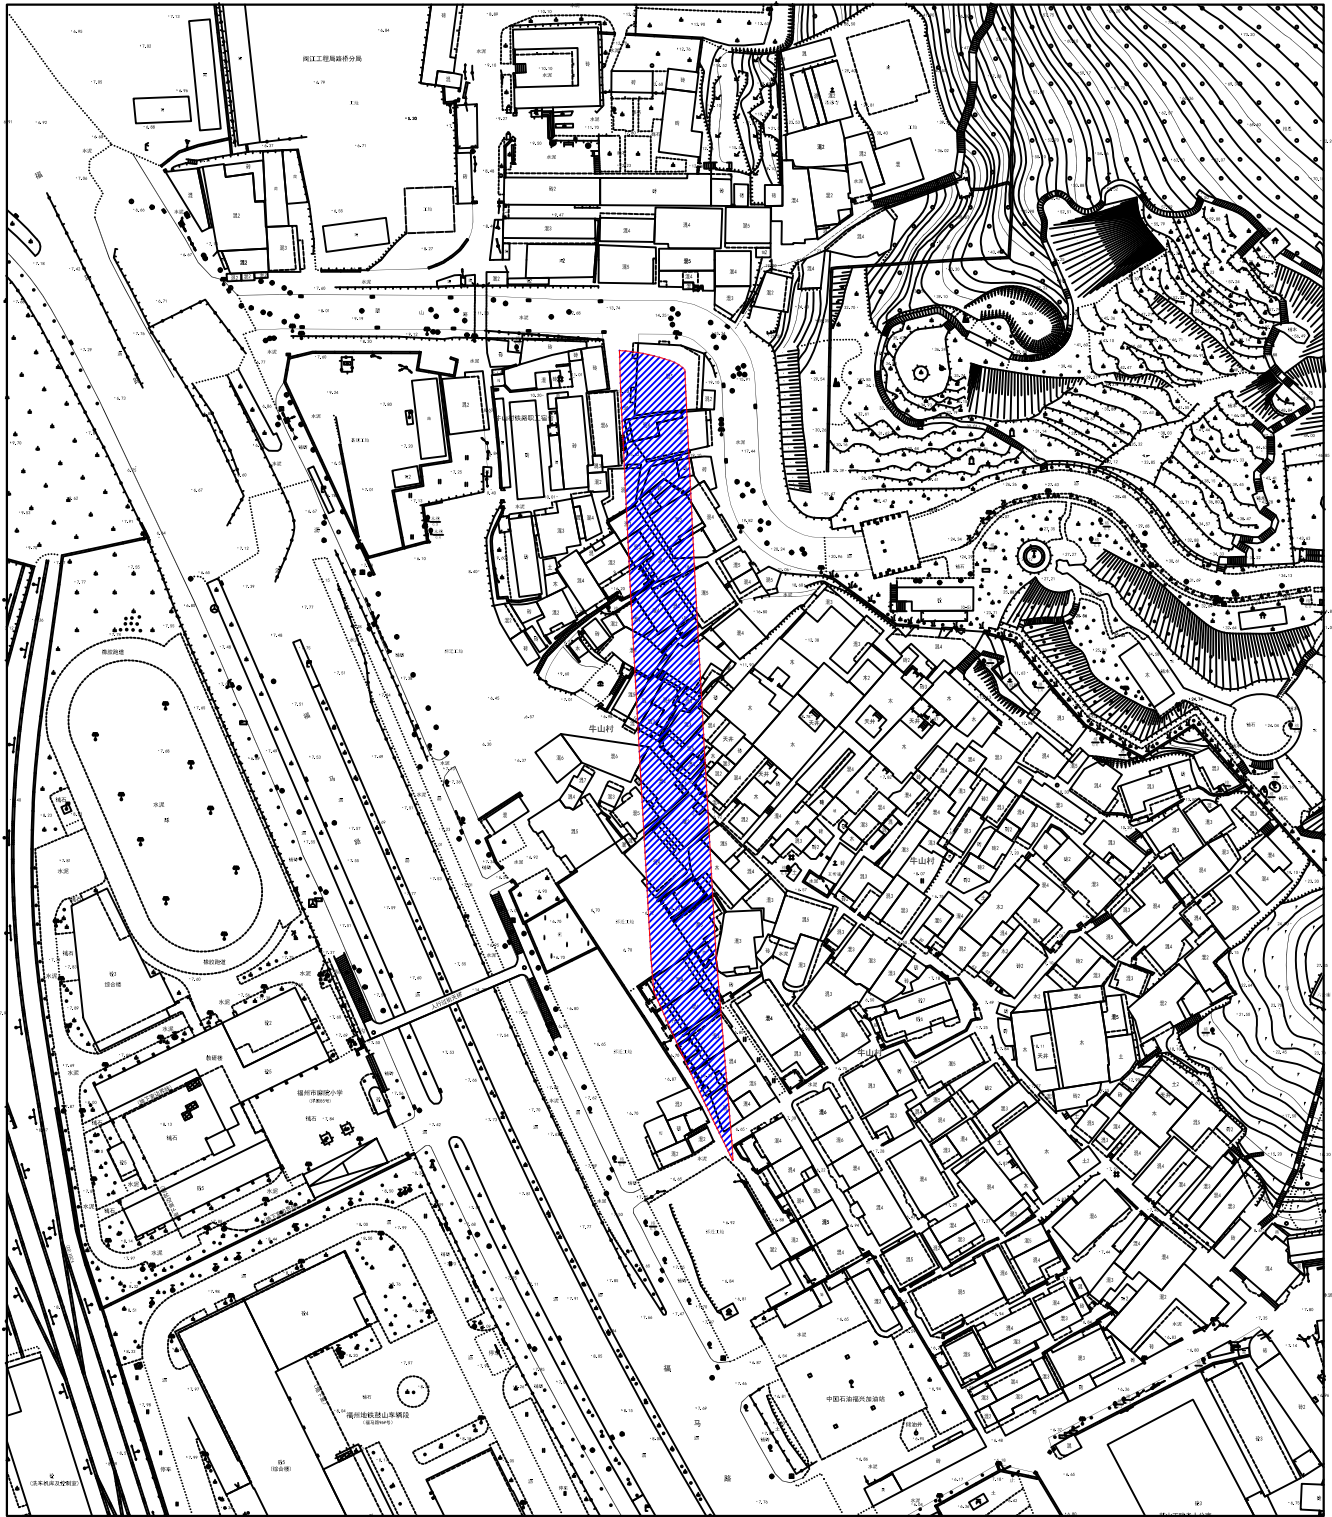

福马路三环至党校段周边地块项目补征地红线图

1:2000